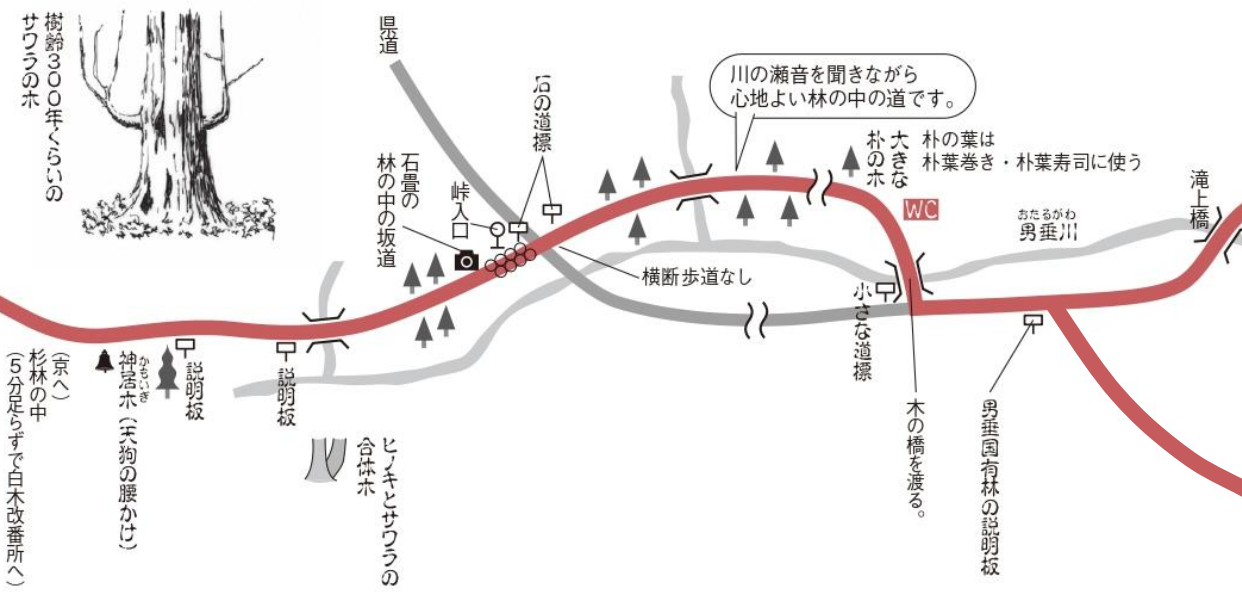

杉林の中 (京へ) 5分足らずで白木改善所へ

約0.75km

WC

約0.34km

約0.52km

約1.04km

約3.0km(約60分)

WC

WC

トイレ間距離

区間距離